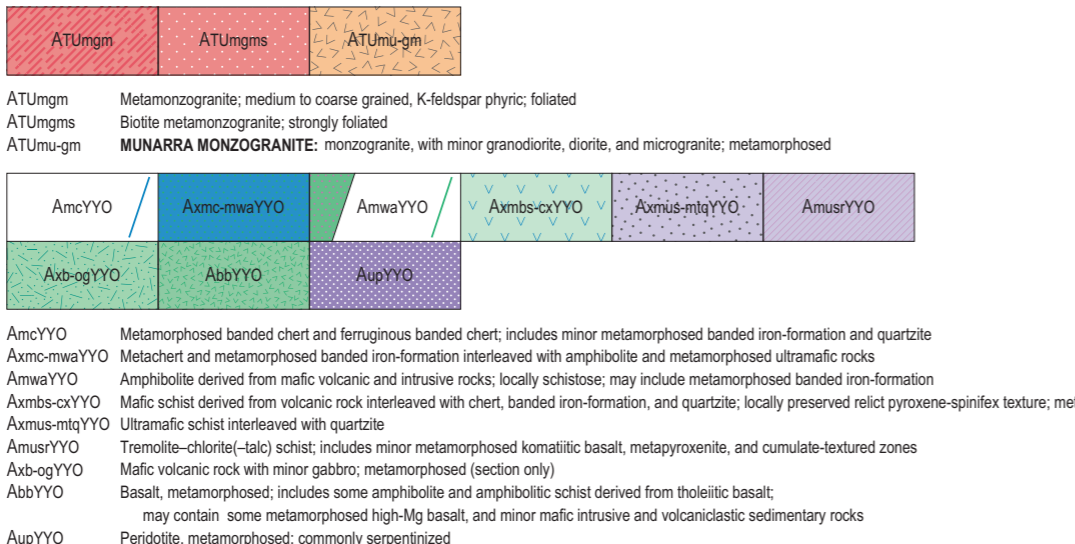

PHANEROZOIC

PROTEROZOIC

ARCHEAN

**Colluvial units**

**Sheetwash units**

**Alluvial units**

**Lacustrine units**

**Residual or relict units**

**Residual or relict units**

**Marmda Moorn Supersuite**

**Baid Rock Supersuite**

**Junggar Suite**

**Tuckanarra Suite**

**Glen Group**

**WATTLEGEE FORMATION**

**Murchison Supergroup**

**PODILE GROUP**

**MEEKATHARRA FORMATION**

**YALOGINDA FORMATION**

**MURREOULI BASALT**

**Nerbe Group**

Marmda Moorn Large Igneous Province

2675-2690 Ma

c. 2711 Ma