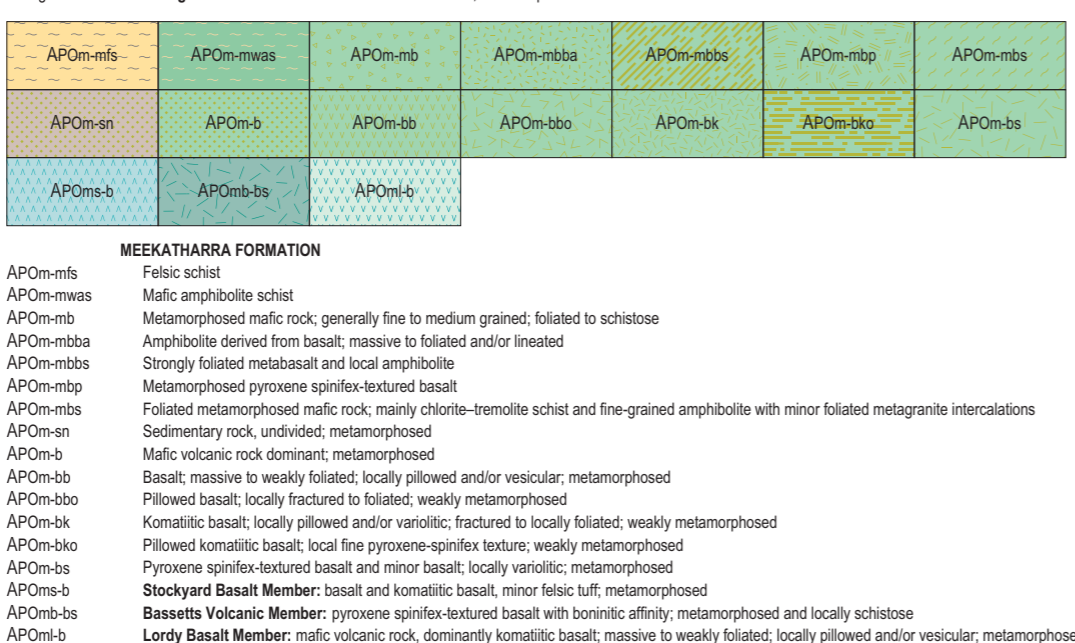

PHANEROZOIC

PROTEROZOIC

ARCHEAN

**Colluvial units**

**Sheetwash units**

**Alluvial units**

**Lacustrine units**

**Residual or relict units**

**Residual or relict units**

**Marmda Moorn Supersuite**

**Baid Rock Supersuite**

**Junggar Suite**

**Tuckanarra Suite**

**Glen Group**

**WATTLEGEE FORMATION**

**Murchison Supergroup**

**PODILE GROUP**

**MEEKATHARRA FORMATION**

**YALOGINDA FORMATION**

**MURREOULI BASALT**

**Nerbe Group**

Marmda Moorn Large Igneous Province

2675-2690 Ma

c. 2711 Ma

2760-2735 Ma

c. 2747 Ma

2782-2787 Ma

c. 2755 Ma

2800-2760 Ma

2815-2800 Ma

2825-2800 Ma

Big Bell Suite