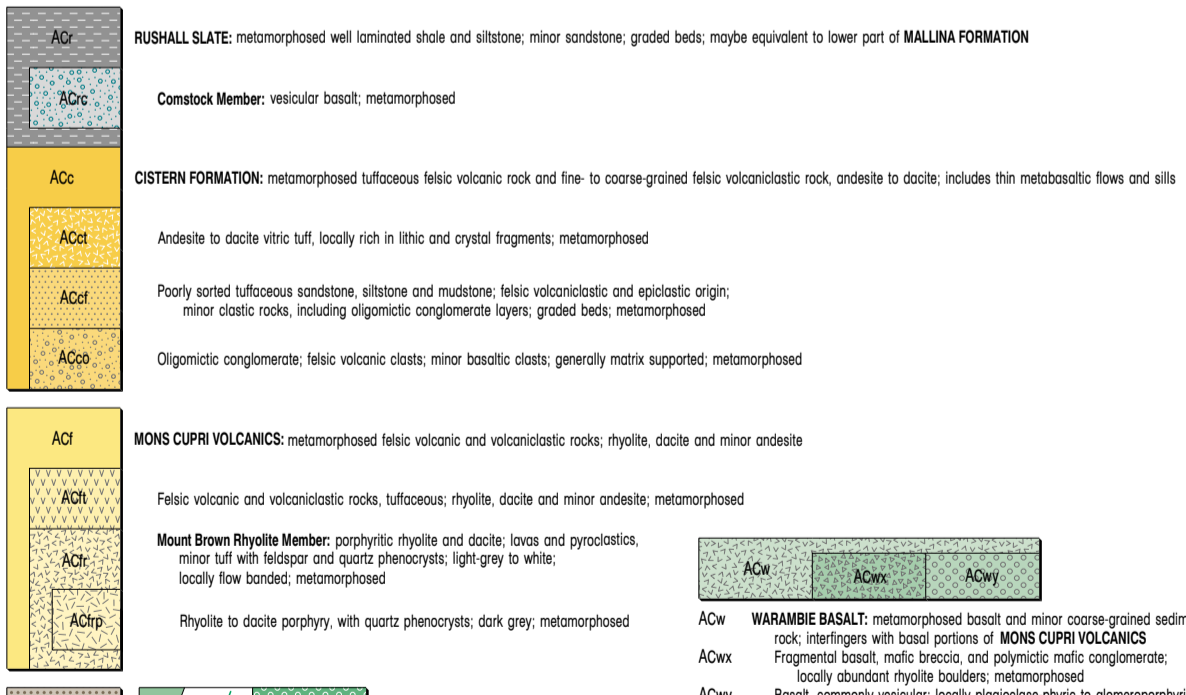

c. 2925 Ma

Pilbara Supergroup

c. 2950 Ma

< 3000 Ma

De Grey Group

c. 3010 Ma

Pilbara Supergroup

Whim Creek Group

c. 3015 Ma

c. 3095 Ma

> 3010 Ma

Pilbara Supergroup

PILBARA CRATON